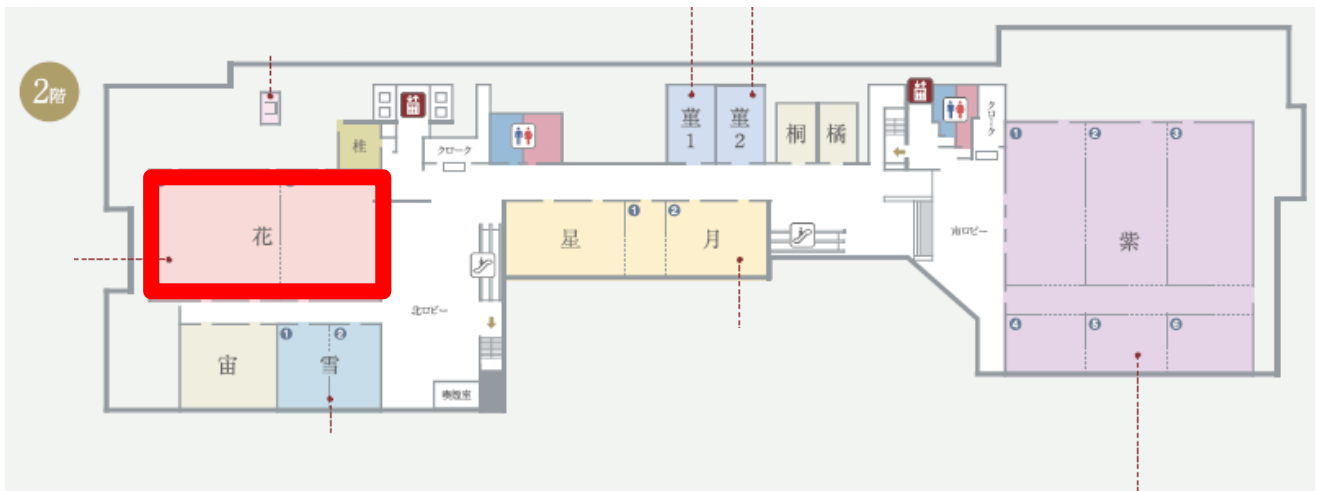

現地会場のご案内

現地会場： 大阪新阪急ホテル 2階「花の間」
〒530-0012 大阪府大阪市北区芝田1丁目1-35
TEL: 06-6372-5101 (代表)

2階フロア図

電車をご利用の場合

- ◆ 阪急「大阪梅田駅」に隣接（中央改札口より1階に降りて右手）
- ◆ JR「大阪駅」 御堂筋北口より、北側陸橋を渡ってすぐ
- ◆ JR「大阪駅」（うめきた地下口）から徒歩で約10分
- ◆ 阪神「大阪梅田駅」より徒歩約10分
- ◆ 大阪メトロ（地下鉄）御堂筋線「梅田駅」に①出口よりすぐ（地下1階 サンマルクカフェ正面入口）
- ◆ 新幹線「新大阪駅」より、JR京都線 または 大阪メトロ（地下鉄）で約7分